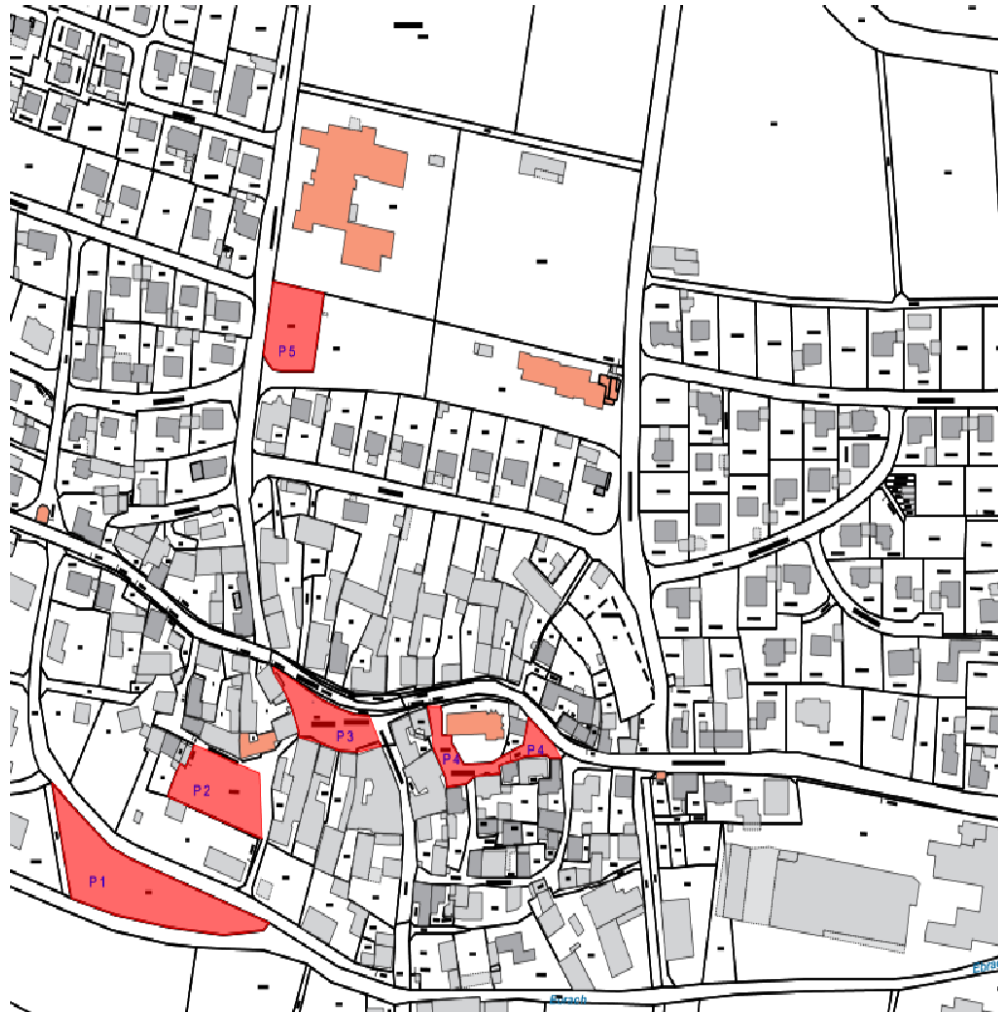

Markt Geiselwind
Marktplatz 1
96160 Geiselwind
Tel 09556/9222-0
Fax 09556/9222-29

e-mail markt@geiselwind.de
www.geiselwind.de

Das Tor zum Steigerwald

Eine Marktgemeinde die
begeistert und bewegt

-Naturpark Steigerwald
-Gemütliche Gasthöfe
-Urige Feste und internationale Events
-Viele Highlights

Parken in
GEISELWIND

Markt Geiselwind

Parkplatz:	Stellplätze:	Befristung:
P1 Schutzwiesenstraße	150 Pkw Stellplätze Pkw mit Anhänger, Wohnmobile, Omnibusse. Keine LKW	Keine
P2 Rathausparkplatz	42 Pkw Stellplätze 2 Behindertenparkplätze	Keine
P3 Marktplatz	16 Pkw Stellplätze 1 Behindertenparkplatz	werktags 8-18 Uhr
P4 Kirchplatz	20 Pkw Stellplätze 1 Behindertenparkplatz	werktags 8-18 Uhr
P 5 Schulparkplatz	24 Pkw Stellplätze 2 Omibusparkplätze	Keine